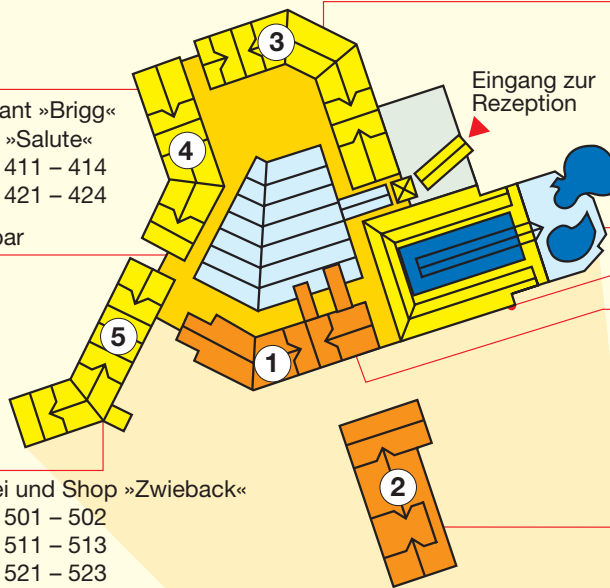

PREMIER

Willkommen an Bord!

Hotel

HAUS 4

Erdgeschoss: Restaurant »Brigg«
Pizzeria »Salute«
1. Etage: Zimmer 411 – 414
2. Etage: Zimmer 421 – 424
»Piazza« mit Cocktailbar

HAUS 5

Erdgeschoss: Bäckerei und Shop »Zwieback«
Zimmer 501 – 502
1. Etage: Zimmer 511 – 513
2. Etage: Zimmer 521 – 523
3. Etage: Zimmer 531 – 533

HAUS 3

Erdgeschoss: Restaurant »Mayflower«
Hafenkneipe »Schute«
1. Etage: Zimmer 311 – 313
Rezeption und Gästebetreuung
2. Etage: Zimmer 321 – 324
Badelandschaft mit Wellnessbereich
Raum »Galion« und Waschmaschinen

HAUS 1

Erdgeschoss: Konferenzräume
»Kolumbus, Nina, Pinta, Santa Maria«
1. Etage: Zimmer 111 – 119
2. Etage: Zimmer 121 – 129
3. Etage: Zimmer 131 – 139

HAUS 2

2. Etage: Zimmer 221 – 228
3. Etage: Zimmer 231 – 238
4. Etage: Zimmer 241 – 248

IHR HOTEL, YACHTHAFEN UND FERIE NPARK AN DER MECKLENBURGISCHE N SEENPLATTE