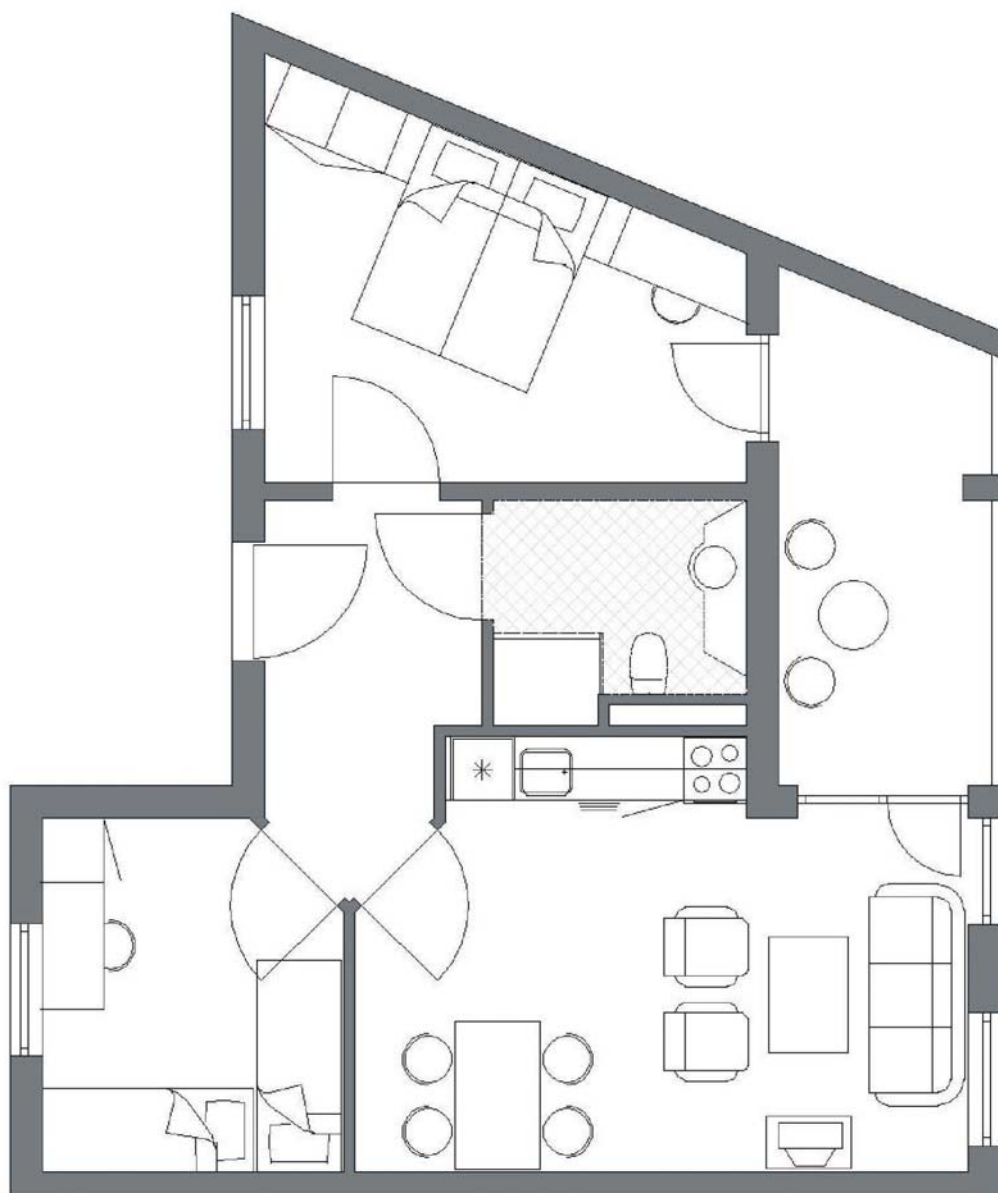

## Ferienwohnung Typ 1

ca. 60 m<sup>2</sup>

2 Erwachsene und 2 Kinder, 1 Wohnzimmer, 1 Schlafzimmer, 1 Kinderzimmer, 1 Küche mit Essbereich, 1 Bad/WC, 2 Aufbettungen möglich

**Best Western Premier Marina Wolfsbruch**