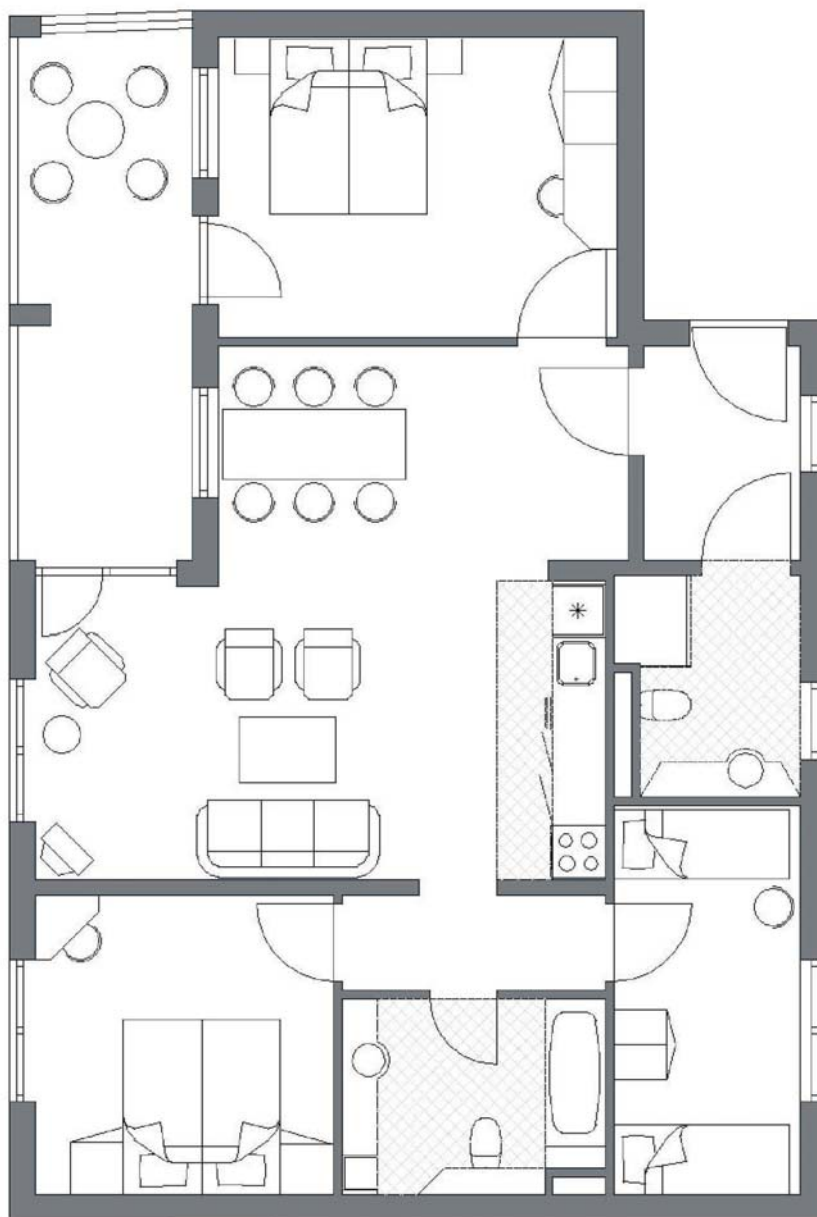

Ferienwohnung Typ 2

ca. 90 m²

für 4 Erwachsene und 2 Kinder, 1 Wohnzimmer, 2 Schlafzimmer, 1 Kinderzimmer, 1 Küche mit Essbereich, 1 Bad/WC, 1 DU/WC, 2 Aufbettungen möglich

Best Western Premier Marina Wolfsbruch