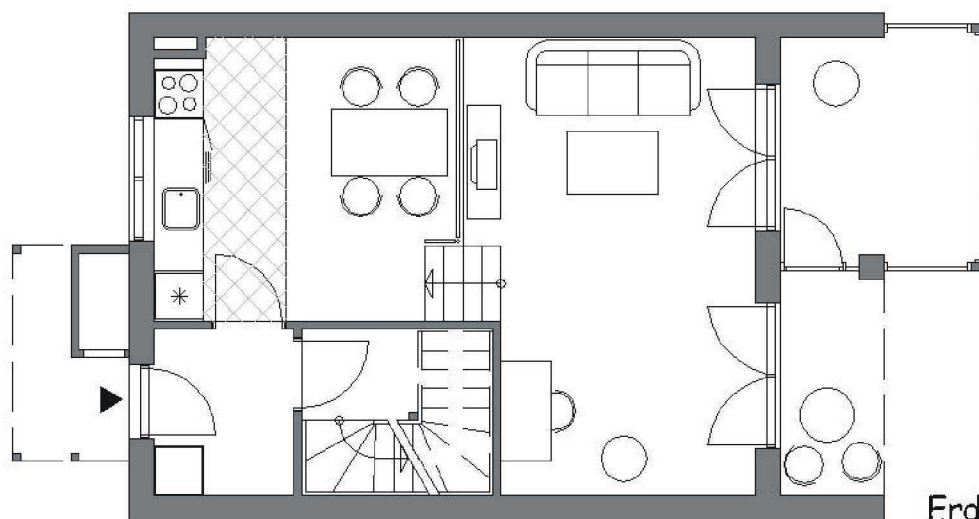

Ferienhaus Typ 1

ca. 65 m²

2 Erwachsene und 2 Kinder, 1 Wohnzimmer, 1 Schlafzimmer, 1 Kinderzimmer mit Etagenbett,
1 Küche mit Essbereich, 1 Bad/WC, 2 Aufbettungen möglich

Obergeschoss

Erdgeschoss