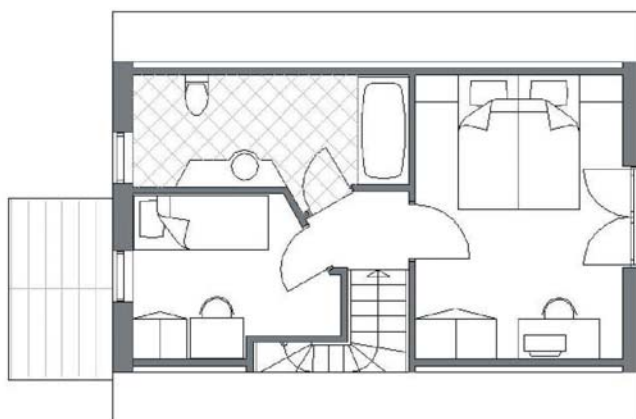

Ferienhaus Typ 2

ca. 95 m²

4 Erwachsene und 2 Kinder, 1 Wohnzimmer, 2 Schlafzimmer, 1 Kinderzimmer mit Etagenbett,
1 Küche mit Essbereich, 1 Bad/WC, 1 DU/WC, 2 Aufbettungen möglich

Obergeschoss

Erdgeschoss