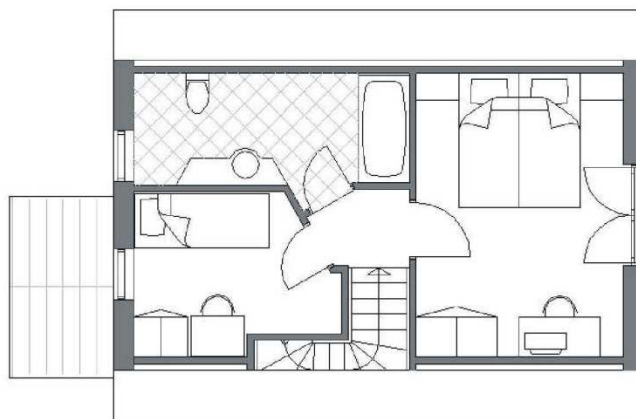

Ferienhaus Typ 2 und Ferienhaus Typ 3

ca. 95 m²

4 Erwachsene und 2 Kinder, 1 Wohnzimmer, 2 Schlafzimmer, 1 Kinderzimmer mit Etagenbett, 1 Küche mit Essbereich, 1 Bad/WC, 1 DU/WC, 2 Aufbettungen möglich

Obergeschoss

Erdgeschoss