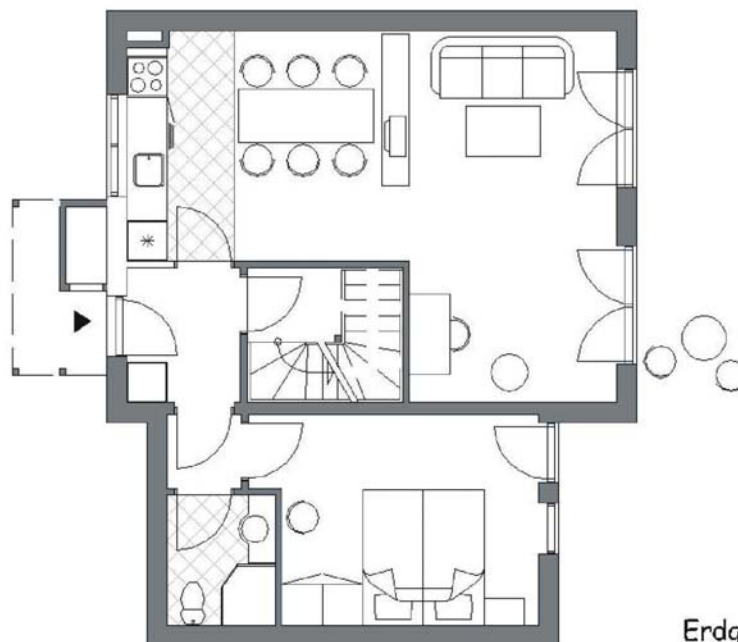

Ferienhaus Typ 2

ca. 95 m²

4 Erwachsene und 2 Kinder, 1 Wohnzimmer, 2 Schlafzimmer, 1 Kinderzimmer mit Etagenbett,
1 Küche mit Essbereich, 1 Bad/WC, 1 DU/WC, 2 Aufbettungen möglich

Obergeschoss

Erdgeschoss