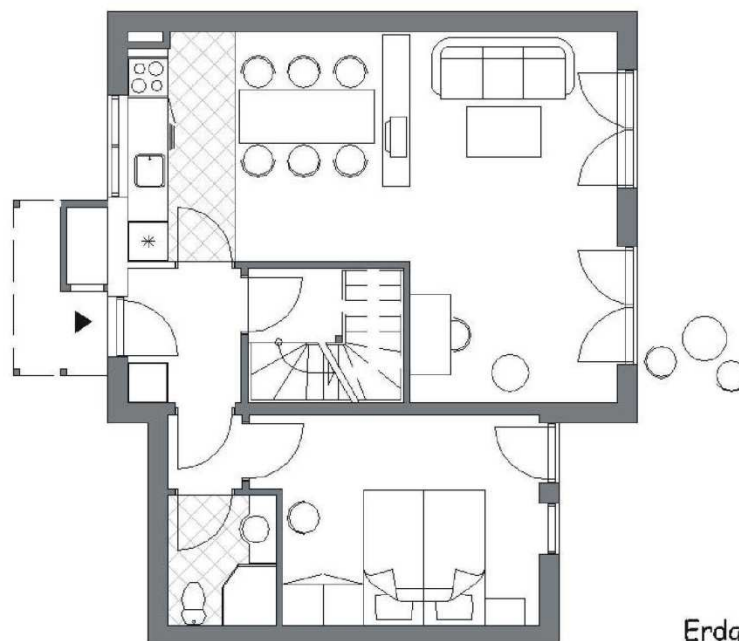

Ferienhaus Typ 2 und Ferienhaus Typ 3

ca. 95 m²

4 Erwachsene und 2 Kinder, 1 Wohnzimmer, 2 Schlafzimmer, 1 Kinderzimmer mit Etagenbett, 1 Küche mit Essbereich, 1 Bad/WC, 1 DU/WC, 2 Aufbettungen möglich

Obergeschoss

Erdgeschoss