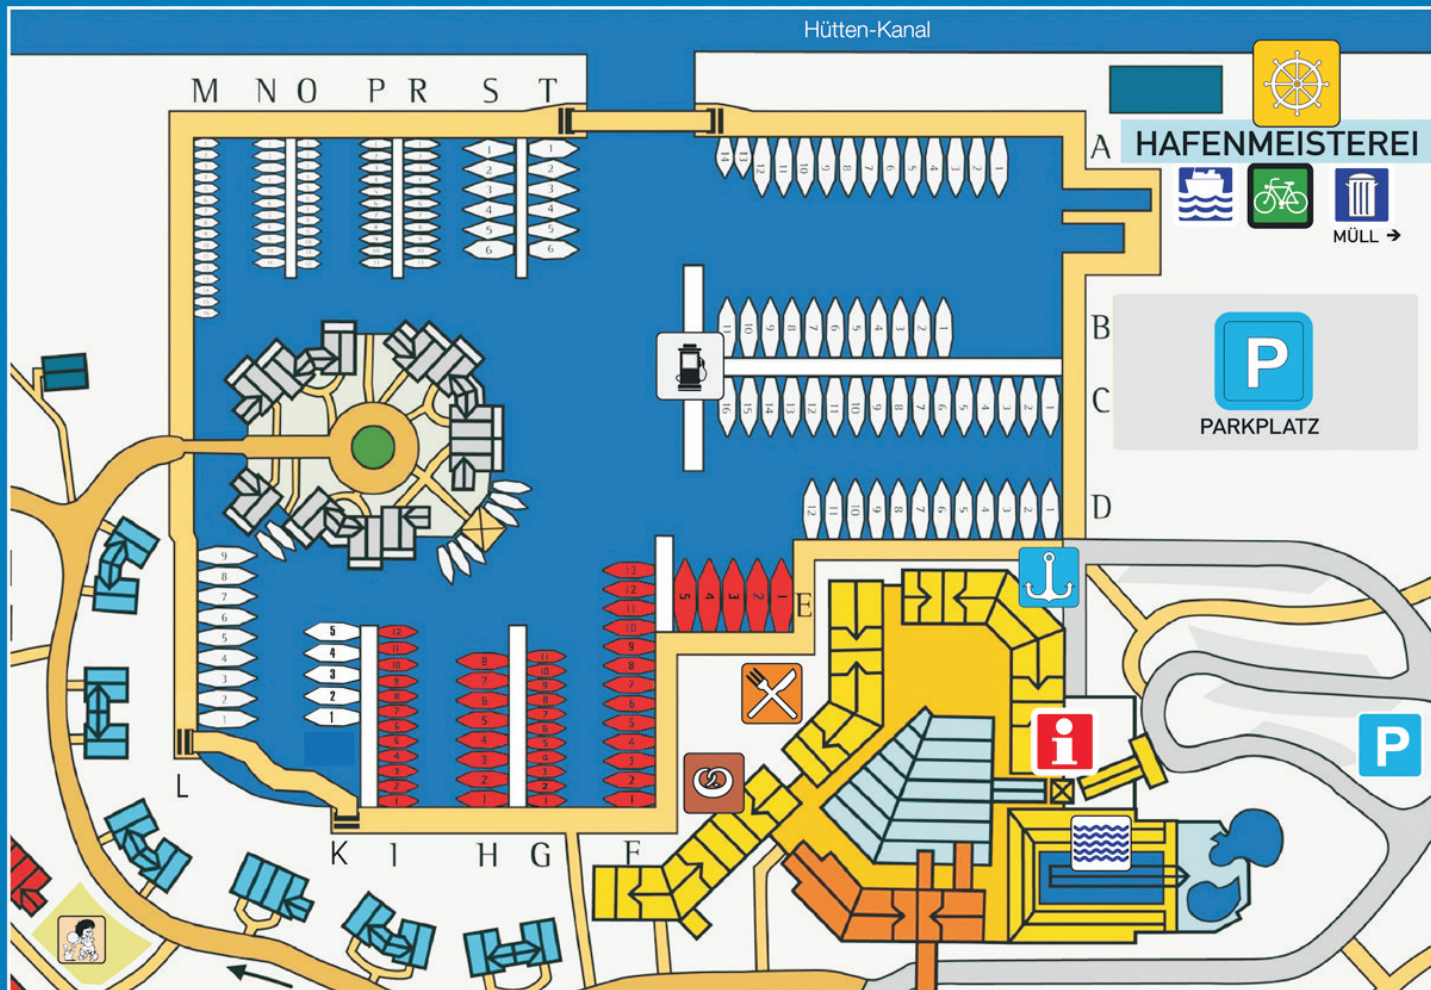

BEST WESTERN PLUS Marina Wolfsbruch

-  REZEPTION
-  ERLEBNISBAD "KASKADEN"
-  BÜRO - HAFEN
-  BOOTSVERMIETUNG CHARTER
-  FAHRRADVERLEIH
-  HAFENKNEIPE "SCHUTE"
-  RESTAURANT "BRIGG" "SALUTE"
-  BÄCKEREI "ZWIEBACK"
-  SPIELPLATZ
-  MÜLL ENTSORGUNG
-  WASSER TANKSTELLE
-  PARKPLATZ

Im Wolfsbruch 3 • D-16831 Rheinsberg-Kleinzerlang
 Telefon : +49 (0) 33921 - 87 • info@marina-wolfsbruch.bestwestern.de
 www.marina-wolfsbruch.de

-  A-B-C-D Charterbereich
-  E-F-G-H-I Gäste
-  K-L-M-N-O-P-R-S-T Dauerlieger